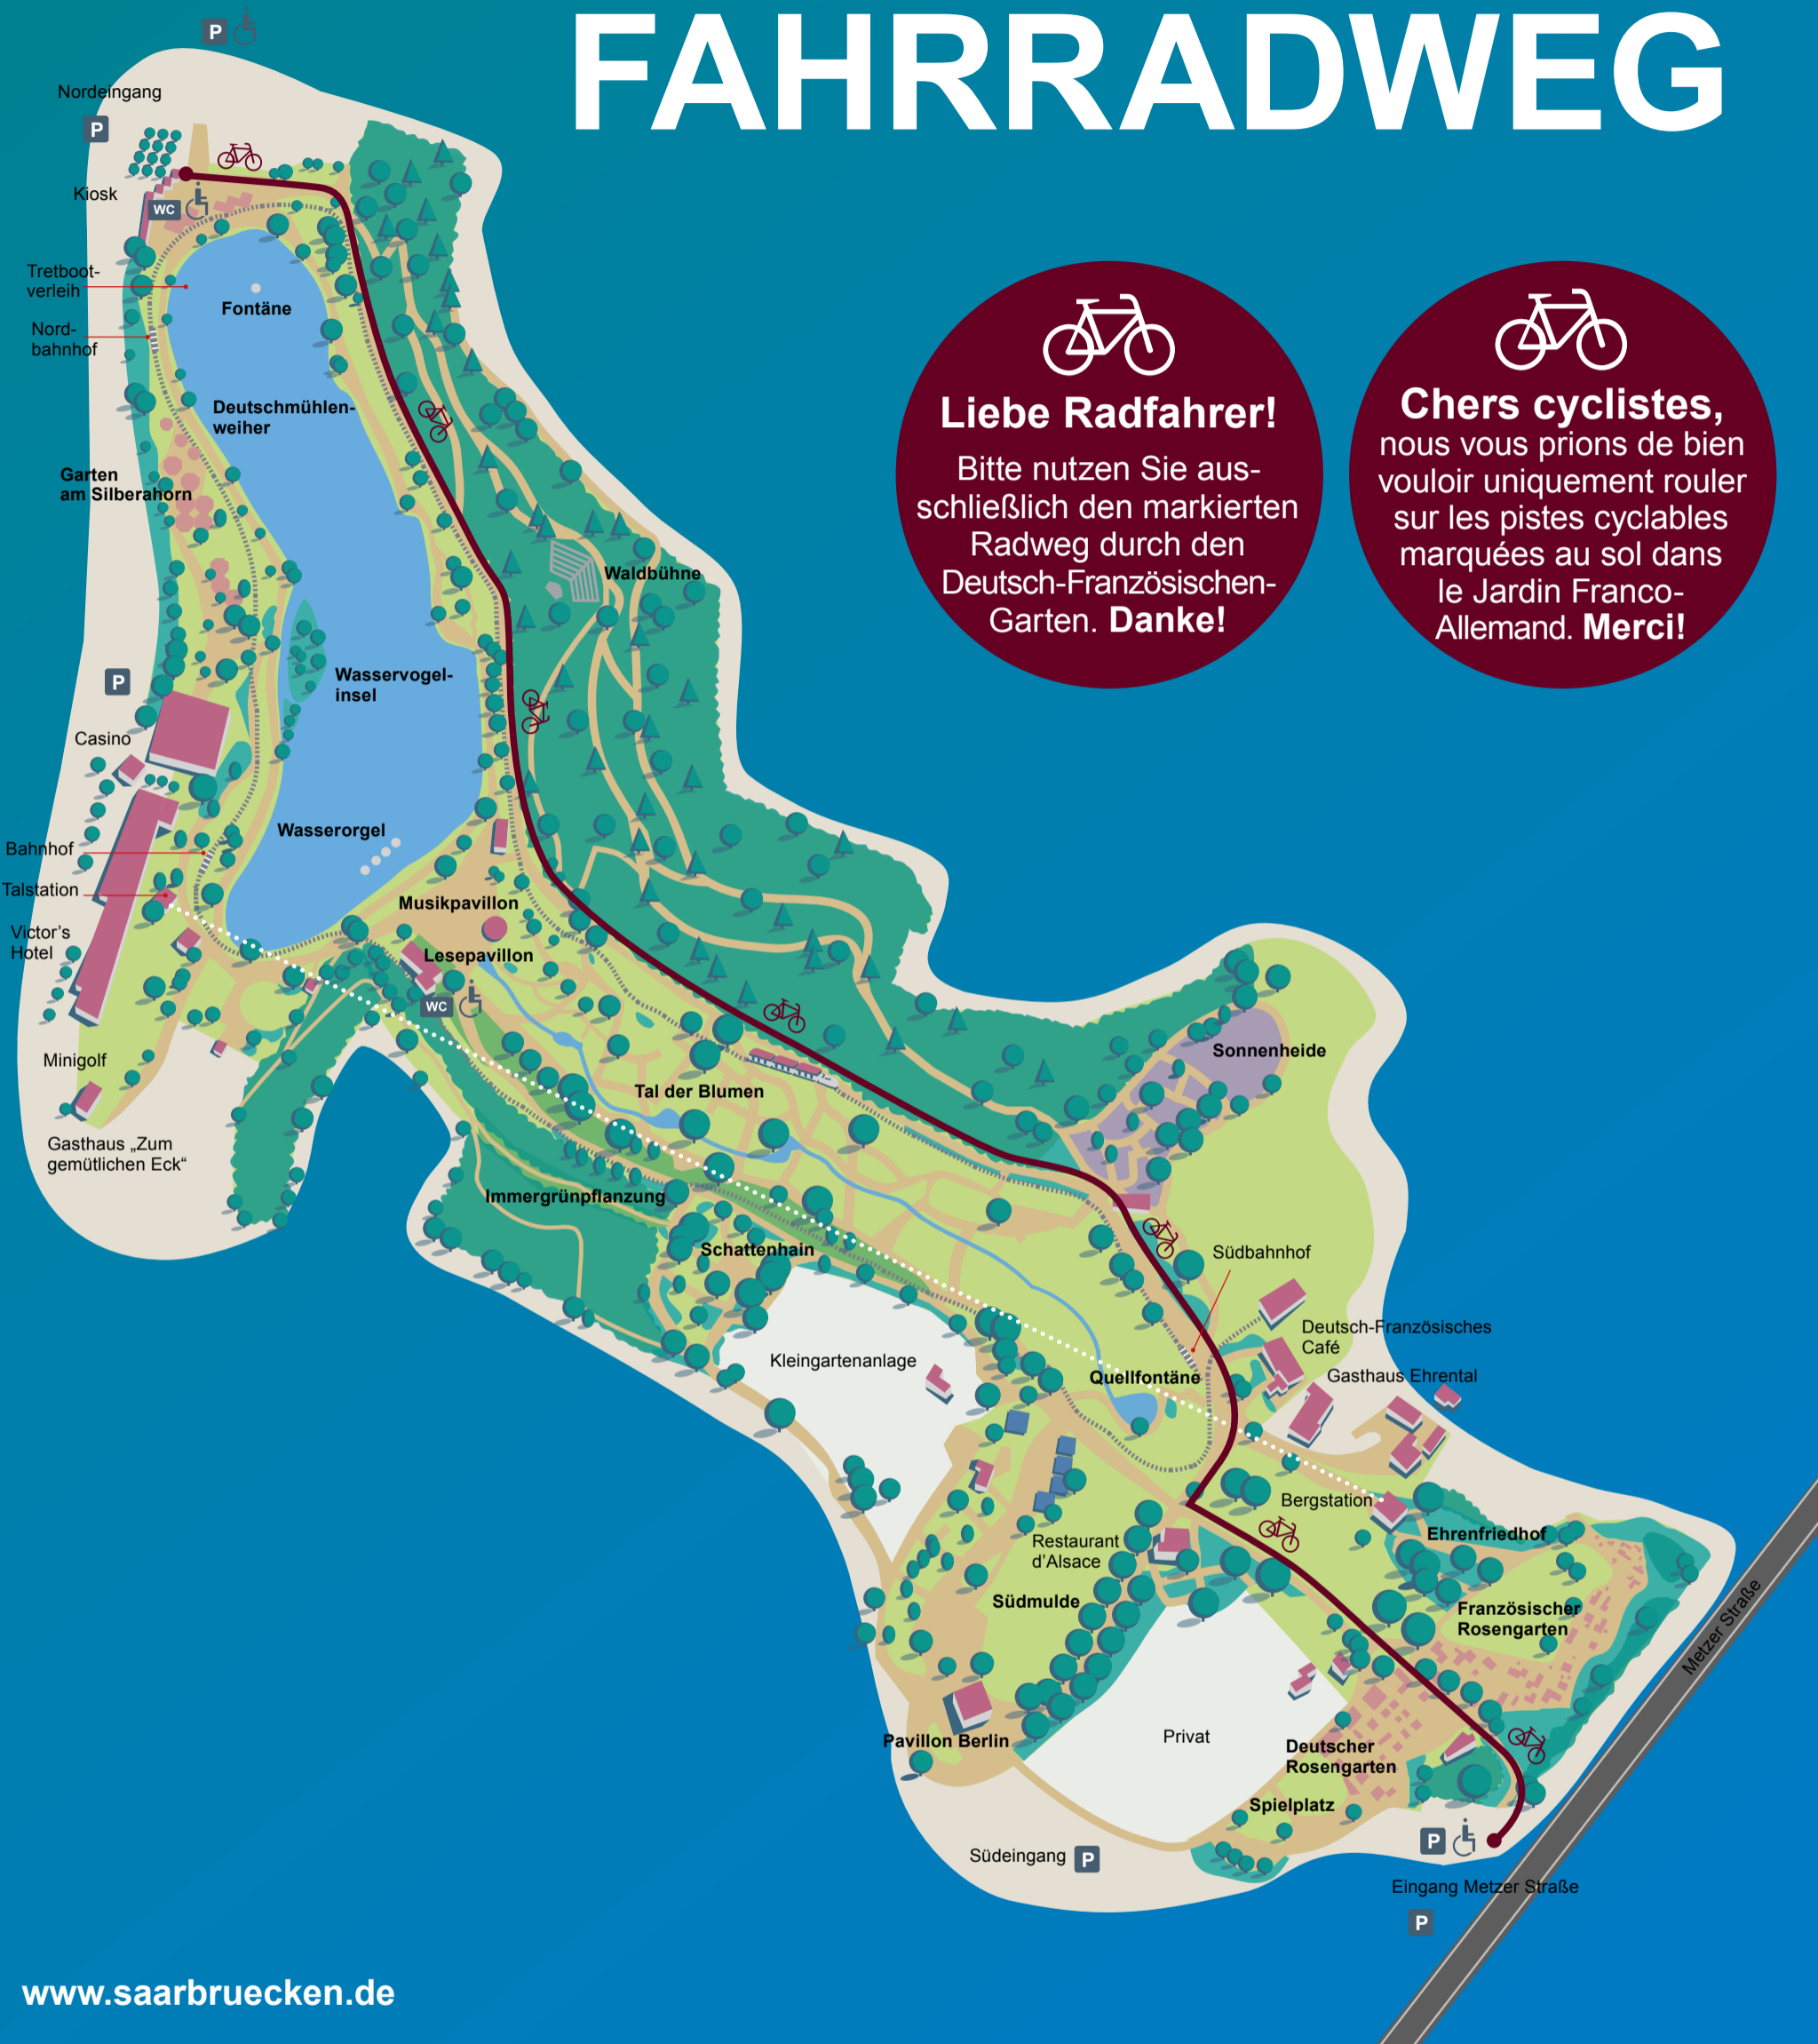

DEUTSCH-FRANZÖSISCHER-GARTEN

FAHRRADWEG

deutsch-französischer garten
jardin franco-allemand
franco-german garden

Landeshauptstadt
**SAAR
BRÜ
CKEN**