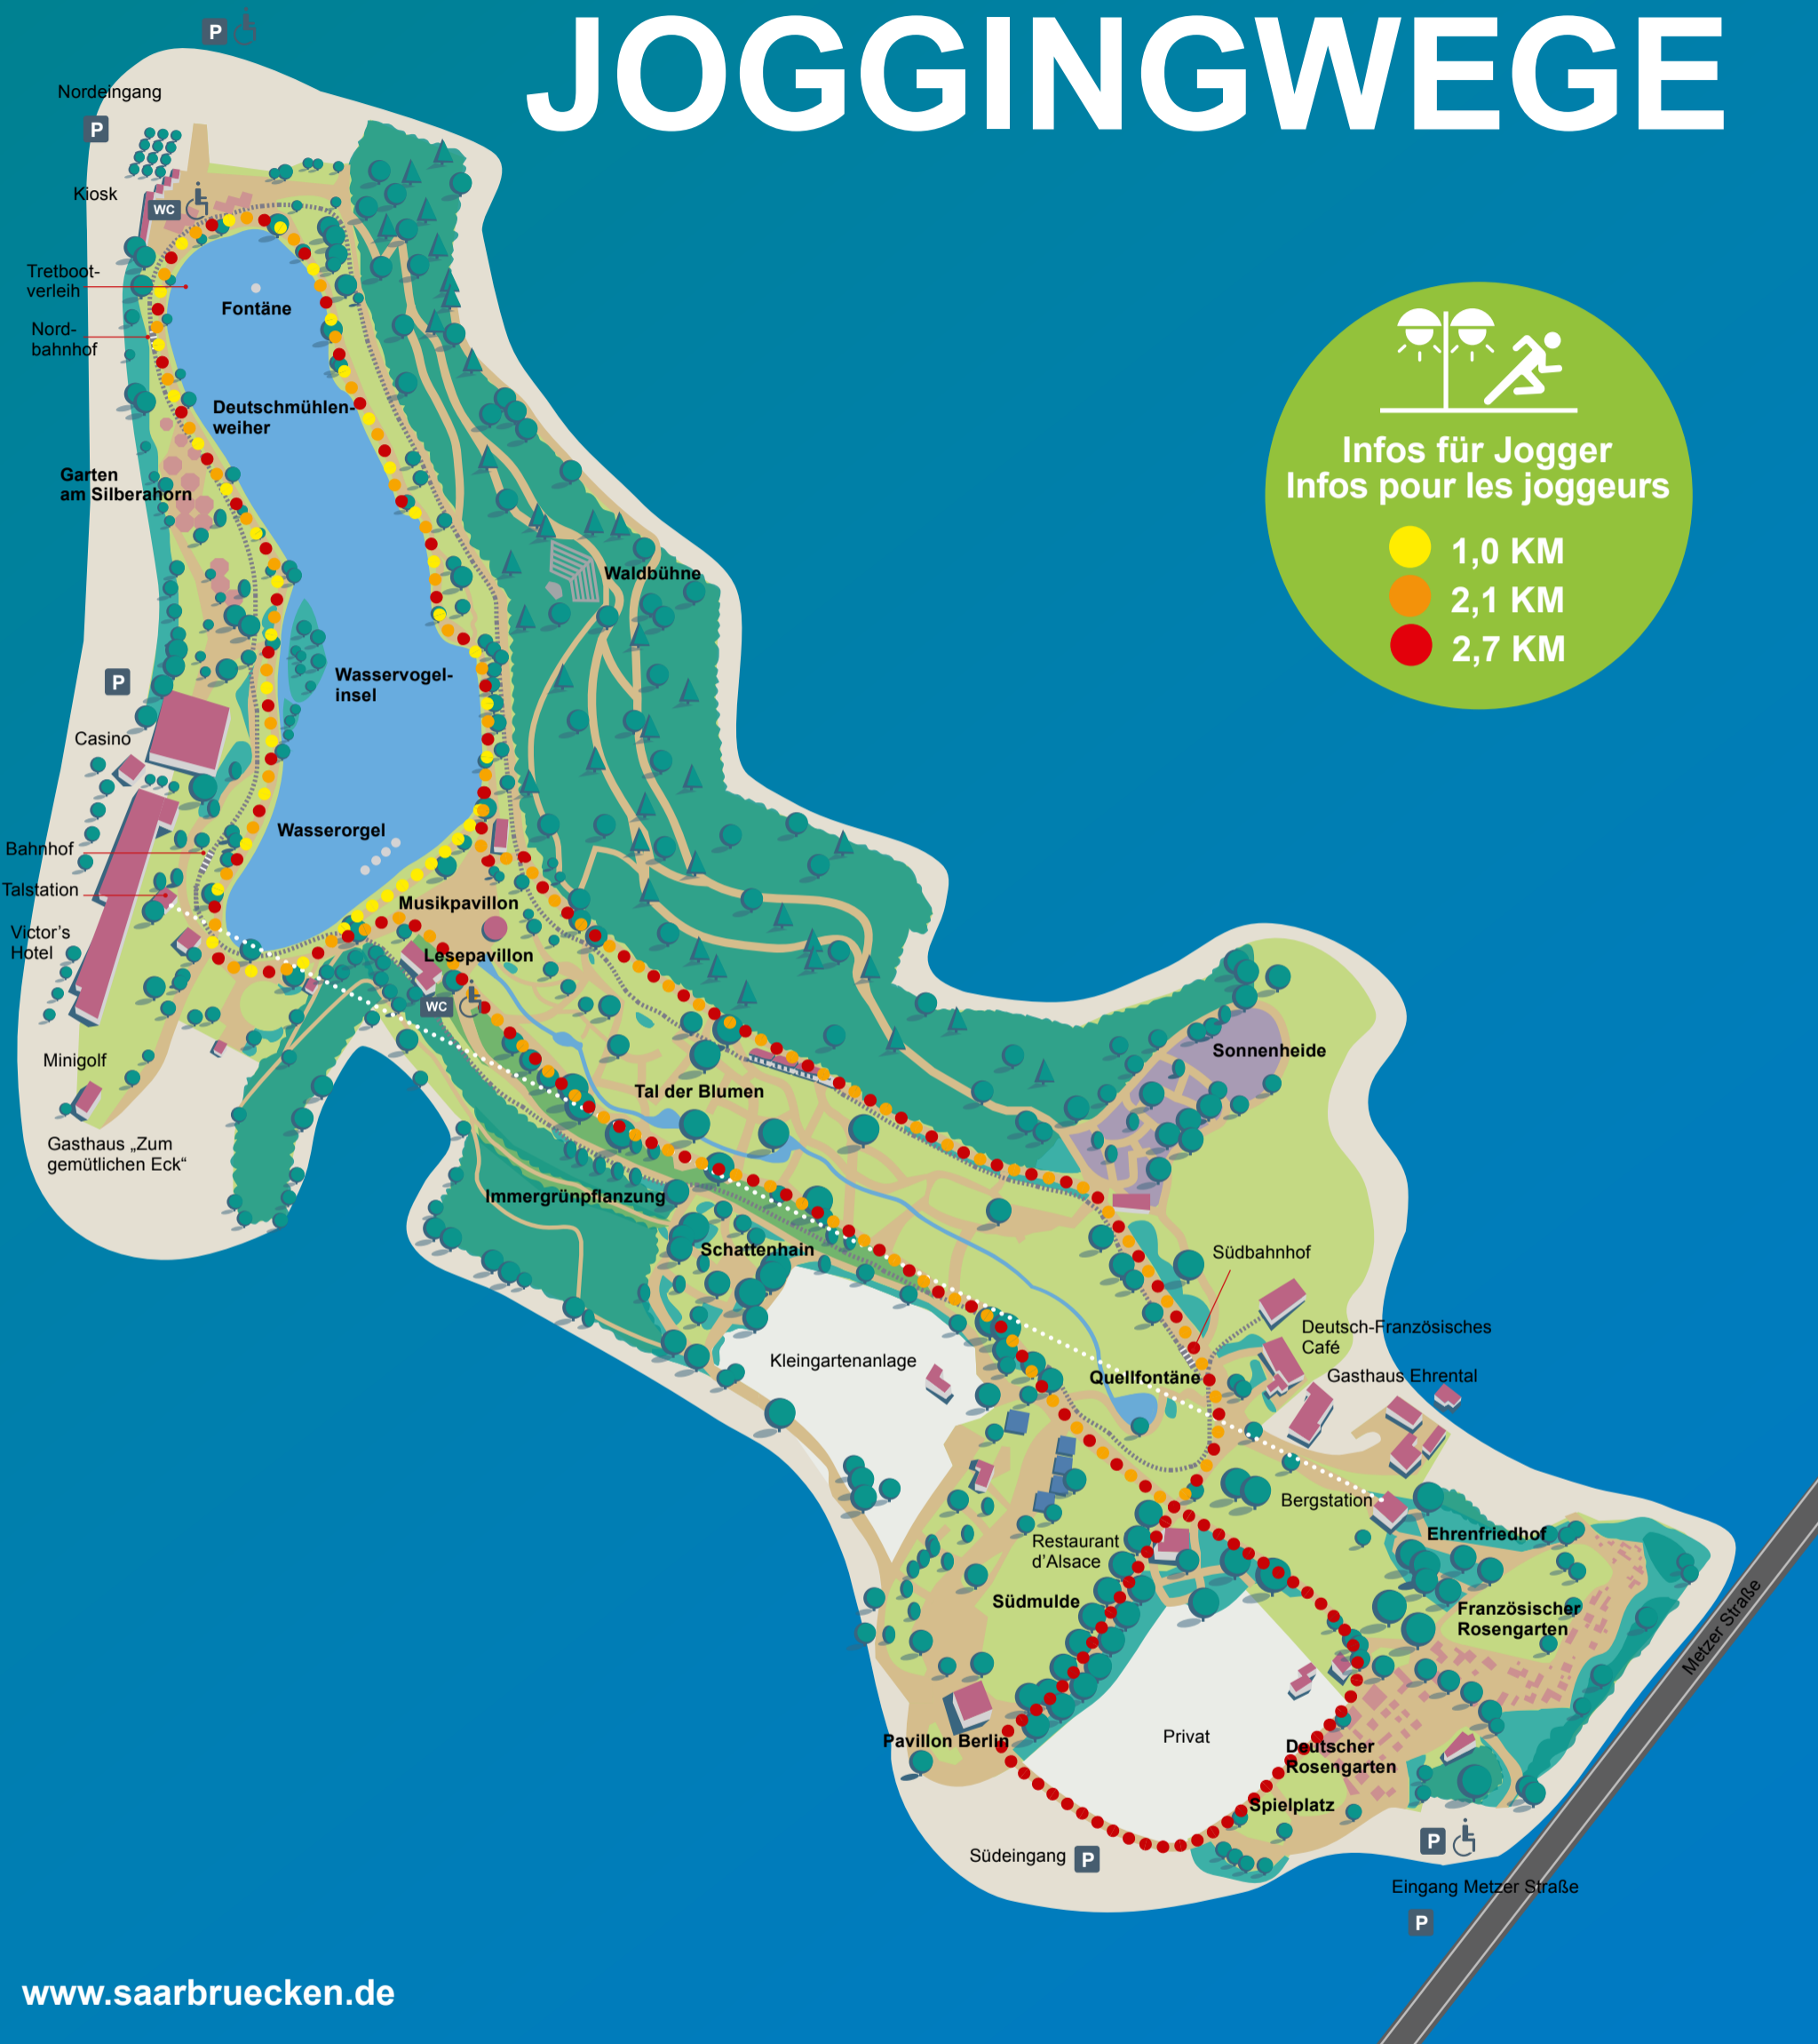

DEUTSCH-FRANZÖSISCHER-GARTEN

JOGGINGWEGE

Infos für Jogger
Infos pour les joggeurs

- 1,0 KM
- 2,1 KM
- 2,7 KM

www.saarbruecken.de

deutsch-französischer garten
jardin franco-allemand
franco-german garden

Landeshauptstadt
**SAAR
BRÜ
CKEN**

DEUTSCH-FRANZÖSISCHER-GARTEN

JOGGINGWEGE

www.saarbruecken.de

deutsch-französischer garten
jardin franco-allemand
franco-german garden

Landeshauptstadt
SAAR
BRÜ
CKEN

DEUTSCH-FRANZÖSISCHER-GARTEN

JOGGINGWEGE

www.saarbruecken.de

deutsch-französischer garten
jardin franco-allemand
franco-german garden

Landeshauptstadt
SAAR
BRÜ
CKEN

DEUTSCH-FRANZÖSISCHER-GARTEN

JOGGINGWEGE

www.saarbruecken.de

deutsch-französischer garten
jardin franco-allemand
franco-german garden

Landeshauptstadt
SAAR
BRÜ
CKEN